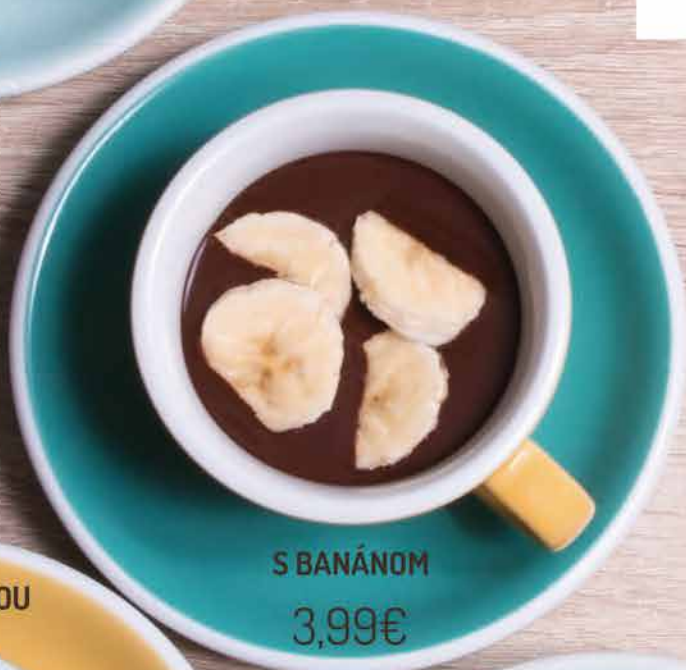

S BANÁNOM

3,99€

ČOKOLÁDA HORKÁ // MLIEČNA

80 g

3,79€

NA PRÍPRAVU ČOKOLÁDY POUŽÍVAME
VÝHRADNE KAKAOVÉ MASLO