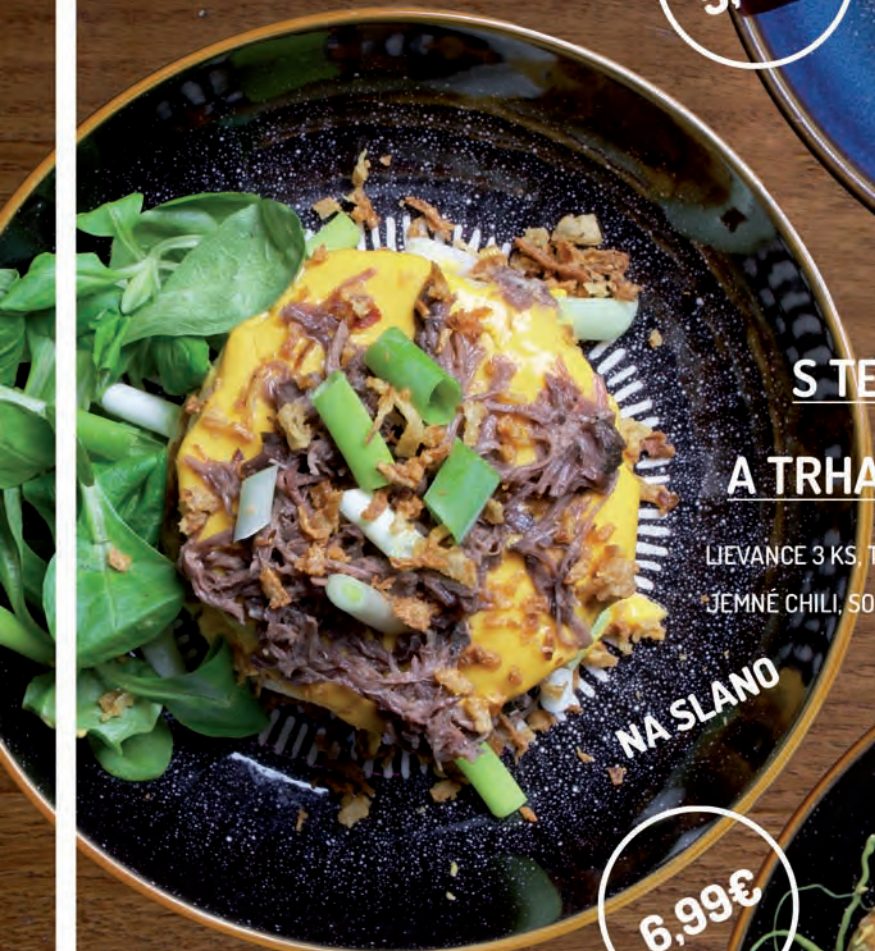

S TEKUTÝM CHEDDAROM

A TRHANÝM HOVÄDZÍM MÄSOM

LIEVANCE 3 KS, TEKUTÝ CHEDDAR SYR, HOVÄDZIE SOUS VIDE MÄSO,
JEMNÉ CHILI, SOL', JARNÁ CIBULKA, FRITOVANÁ CIBULKA, POLNIČEK
ŠALÁT, 300g alergény (1,3,6,7,8)

NA SLANO

6,99€